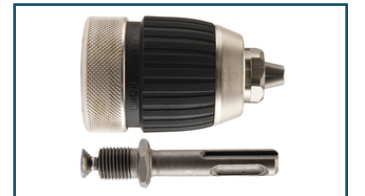

## Optionele accessoires

**Boor- en beetelvet 100ml dispenser (1 stuks)**  
- 198993-4  
- 0088381518994

**Boor- en beetelvet 100ml tube (1 stuks)**  
- 181573-3  
- 0088381116619

**Boorkop snelspan 1,5-13mm (1 stuks)**  
- 199139-5  
- 0088381525695