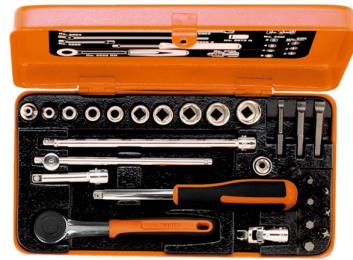

DOPSLEUTELSET 1/4", 27-DELIG

Omschrijving

- Dopsleutelset 1/4", 27-delig
- Hooggelegeerd kwaliteitsstaal
- Hoogglans gepolijst
- Metalen doos
- Inlay met elastische kunststof gereedschapshouder
- ISO 1174
- DIN 3120

Varianten (1)

Artikelnummer	Artikelnummer fabrikant	Gewicht (gram)	Hoogte	Lengte (cm)	Breedte
41-10157-351	6715GE	1210	41	223	113