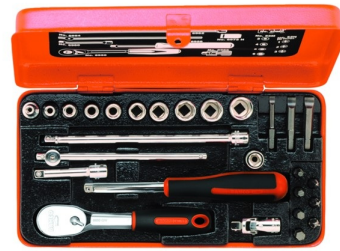

## DOPSLEUTELSET 1/4", 27-DELIG

### Omschrijving

- Dopsleutelset 1/4", 27-delig
- Hooggelegeerd kwaliteitsstaal
- Hoogglans gepolijst
- Metalen doos
- Inlay met elastische kunststof gereedschapshouder
- ISO 1174
- DIN 3120

### Varianten (1)

Artikelnummer	Artikelnummer fabrikant	Gewicht (gram)	Hoogte	Lengte (cm)	Breedte
41-10157-365	6722M	1260	41	223	113