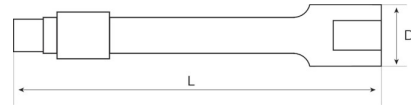

VERLENGSTUK 1/2"

Omschrijving

- Verlengstuk 1/2" met vergrendeling
- Afwerking: chroom
- Materiaal: Chroom vanadium
- Vergrendeling/ontgrendelingsfunctie activeren door de ring omhoog te trekken

Varianten (1)

Artikelnummer	Artikelnummer fabrikant	Gewicht (gram)	Lengte (cm)
41-10157-625	8160-B	135	125