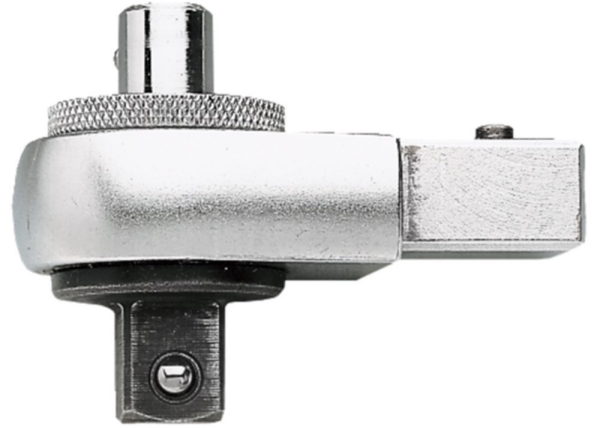

## INSTEEL-RATELKOP 1/2", 14X18

### Omschrijving

- Te gebruiken met draaiknop S.305P.
- Vierkant: 1/2".
- Maximaal gebruikskoppel: 350 N.m.
- Gewicht: 300 g.

### Varianten (1)

Artikelnummer	Artikelnummer fabrikant
41-10157-728	S.382