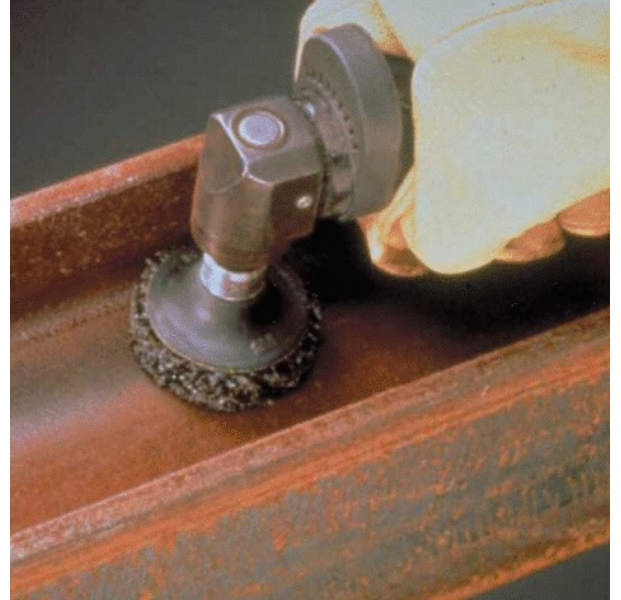

CR-DR ROLOC COATING REMOVAL SCHIJF

Omschrijving

Het professionele snelwissel schuursysteem van 3M Het 3M Roloc en 3M Roloc+ systeem biedt een breed assortiment van verschillende schuurproducten die met een simpele kwart draai, zonder gebruikmaking van gereedschap, verwisseld kunnen worden. Dit doelt

Varianten (1)

Artikelnummer	Artikelnummer fabrikant	Kleur	Korrel	Kleur	Korrel	Diameter (mm)
41-10206-442	18350 (7000046009)	Zwart	S xcs	Zwart	S xcs	76,2