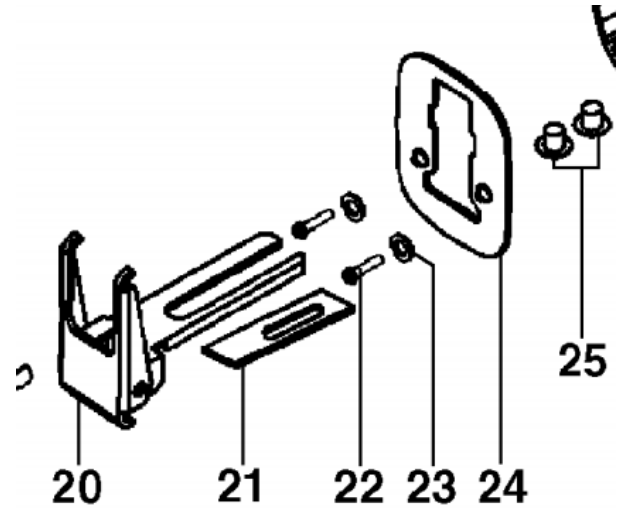

GELEIDER REVISIE-SET VOOR METABO ACCU- RECIPROZAAG

metabo®

Omschrijving

BESTAANDE UIT:

1 x GELEIDER (NR. 20)

1 x GELEIDER VASTZETPLAAT (NR. 21)

2 x SCHROEF (NR. 22)

2 x VEERRING (NR. 23)

1 x GELEIDERPLAAT (NR. 24)

2 X SCHROEF (NR.25)

Varianten (1)

Artikelnummer
41-10430-770