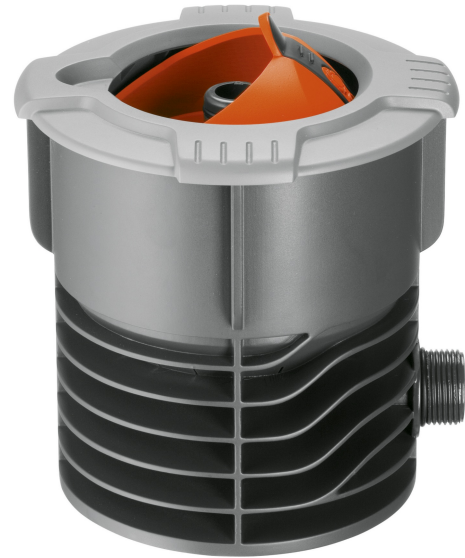

# AANSLUITGARNITUUR

## Kenmerken

- Compleet met 'Profi' Maxi-Flow System Kraanaansluitstuk met schroefdraad
- Voor aansluiting van het ondergrondse systeem op de kraan met 'Profi' System Aansluitstukken en een tuinslang van 19 mm (3/4"). De hoge toevoersnelheid van het 'Profi' System is ideaal voor h
- Uiterst veilig
- De opklapbare, bolvormige afdekking verdwijnt binnenin als het aansluitgarnituur wordt geopend en vormt dus geen probleem bij grasmaaien.
- Geen vervuiling
- Dankzij het uitneembare vuilfilter kan vuil, zoals bladeren en gras, eenvoudig en netjes uit het aansluitgarnituur worden verwijderd.

## Varianten (1)

Artikelnummer	Artikelnummer fabrikant
41-10589-144	2722-20 (02722-20.000.00)